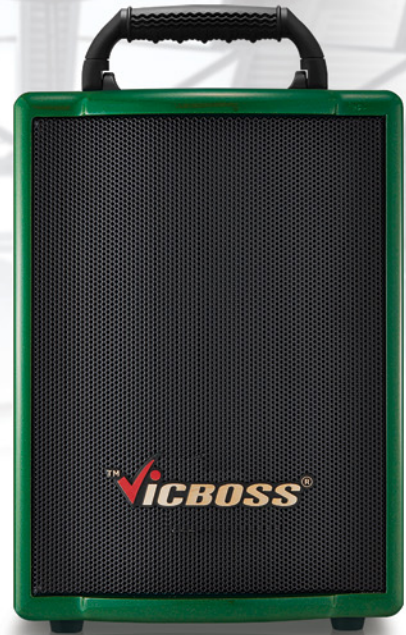

PWA-842UB Bluetooth®

● 제품특징

- 동급 최대 출력 지원 Power 250W
- 심플하고 깨끗하며 고급스런 소형 앰프
- 이동형 충전식 앰프 스피커 시스템
- 8" Woofer + 2.5" 2 Way Speaker
- 외부 스피커를 연결하여 음의 풍부함을 추구
- 포트형 인클로저 설계로 전력소모는 적고 고출력 음향과 넓은 저음대역폭을 보장
- 품격을 더해주는 High-Glossy(하이그로시) 고풍택 펠 인쇄방식
- 고밀도 MDF 목케이스사용 풍부하고 깊은 음색 표현
- 하단 고무발 부착으로 바닥 긁힘과 미끄럼 방지
- 내장된 전용 어댑터로 간편하게 충전 가능
- 내장된 충전 배터리 8~10시간 이상 사용 가능
- 블루투스탑재, SD카드기능, MP3 Player 탑재, 폴더생성기능, 음원선택기능, USB 기능, 싸이렌 기능 기본 탑재
- VOICE 우선 기능(선택 가능)