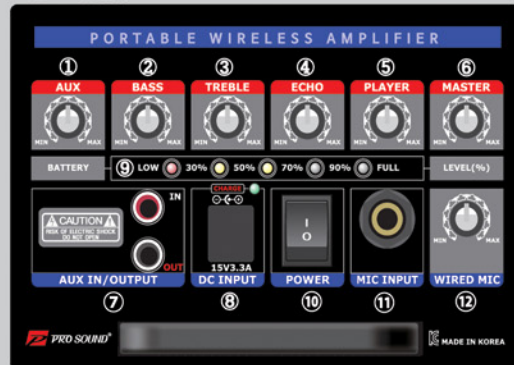

● 앰프 판넬부

- ① 외부 입력 음량 조절
- ② 저음 음량 조절
- ③ 고음 음량 조절
- ④ 에코 음량 조절
- ⑤ PLAYER 음량 조절
- ⑥ 주 음량 조절
- ⑦ 각종 외부 기기 입/출력단자
- ⑧ 전원 입력단자
- ⑨ 배터리 충전상태 표시등
- ⑩ 전원 스위치
- ⑪ 유선마이크 입력 단자
- ⑫ 유선마이크 음량 조절