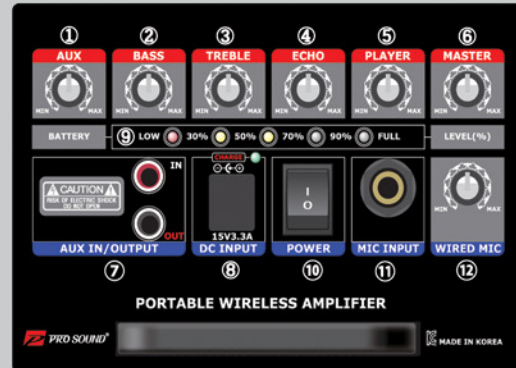

● 앰프 패널부

- ① 외부 입력 음량 조절
- ② 저음 음량 조절
- ③ 고음 음량 조절
- ④ 에코 음량 조절
- ⑤ PLAYER 음량 조절
- ⑥ 주 음량 조절
- ⑦ 각종 외부 기기 입/출력단자
- ⑧ 전원 입력단자
- ⑨ 배터리 충전상태 표시등
- ⑩ 전원 스위치
- ⑪ 유선마이크 입력 단자
- ⑫ 유선마이크 음량 조절