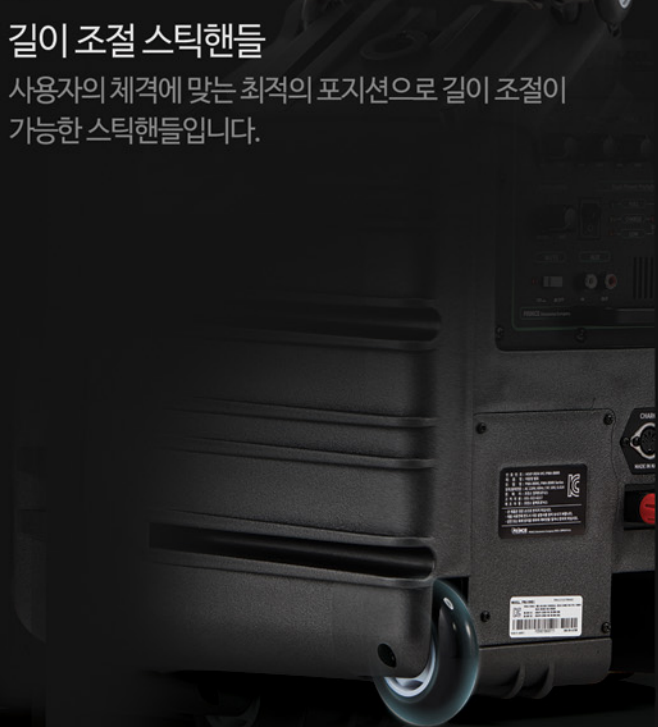

견고한 핸들형 캐리어

이동이 편리한 견고한 핸들형 캐리어로 언제
어디서든 이동이 간편합니다.

03

길이 조절 스틱핸들

사용자의 체격에 맞는 최적의 포지션으로 길이 조절이
가능한 스틱핸들입니다.

04

고급 우레탄바퀴 사용

저가의 사출형 바퀴와 차별화되는 고급 우레탄
바퀴를 사용하여 부드럽게 이동할 수
있으며 내구성도 뛰어납니다.